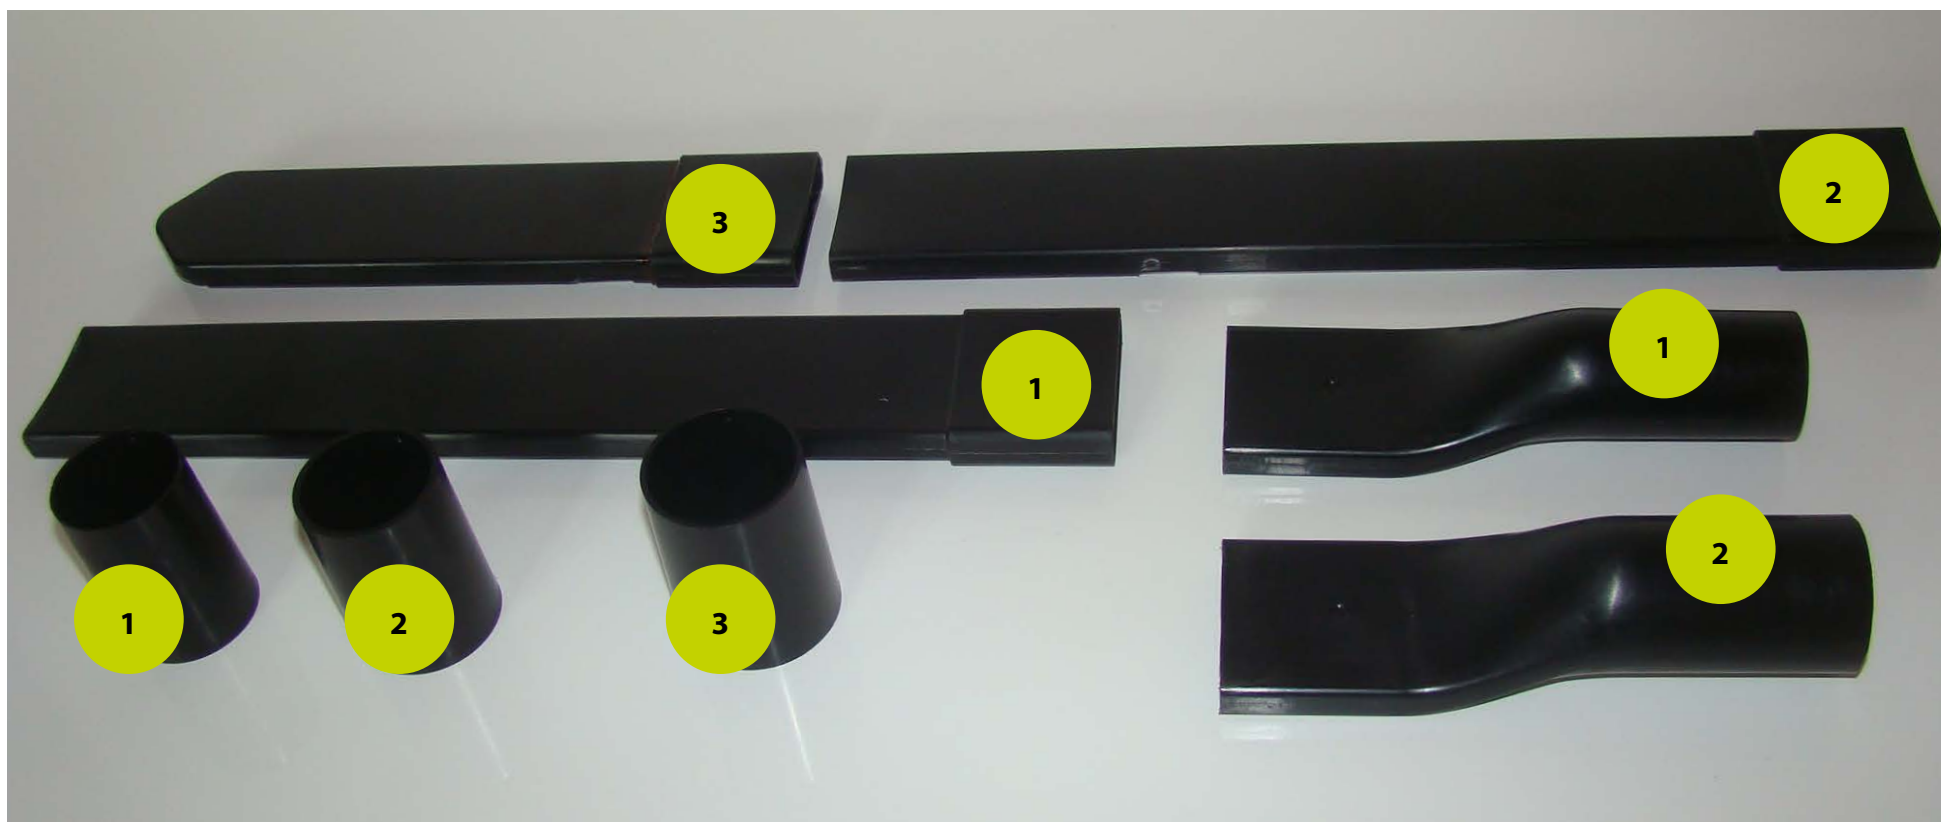

S naším nástavcem to vše rychle a pohodlně zvládnete. S nástavcem se dostanete opravdu všude, neboť je jen 1cm vysoký a 4,5cm široký a vysajete prach až na vzdálenost 80cm. Ze spodní části je opatřen filcem, který zachytí zbylý prach a tak na zemi nezůstane takřka nic.

a r m

SLOŽENÍ SETU PRO DOMÁCNOST

- 1 - nástavec č. 1 přechodový z vysavače na nástavec o průměru 32mm
- 2 - nástavec č.2 přechodový z vysavače na nástavec o průměru 35mm
- 3 - redukce na průměr vysavače 32-35mm na nástavec č.1
- 4 - redukce na průměr vysavače 35-37mm na nástavec č.1
- 5 - redukce na průměr vysavače 37-40mm na nástavec č.2
- 6 - 1. středový díl bez otvorů s délkou 30cm , který je kompaktní s přechodovými nástavci 1-2.
- 7 - 2.středový díl s otvory s délkou 30cm, který je kompaktní s přechodovými nástavci 1-2 a se středovým dílcem č.1 Nástavec je opatřen speciálním filcem na zachycení zbylého prachu. Zbylý prach se pomocí přechodového nástavce odsaje

8 - koncový díl má délku 20cm. Jeho tvar je na konci upraven do špičky, se kterou se dostanete do rohů. Ve špičce i mimo ní jsou navrženy otvory , pro odsátí prachu a je opatřen filcem , pro zachycení zbylého prachu. Zbylý prach se pomocí přechodového nástavce odsaje

Cena setu pro domácnost 442Kč

a r m

SLOŽENÍ SETU PRO KUTILY

ten je shodný jen nemá na rozdíl od úklidového setu středový a koncový díl.

- 1 - nástavec č. 1 přechodový z vysavače na nástavec o průměru 32mm
- 2 - nástavec č.2 přechodový z vysavače na nástavec o průměru 35mm
- 3 - redukce na průměr vysavače 32-35mm na nástavec č.1
- 4 - redukce na průměr vysavače 35-37mm na nástavec č.1
- 5 - redukce na průměr vysavače 37-40mm na nástavec č.2
- 6 - 1. středový díl bez otvorů s délkou 30cm , který je kompaktní s přechodovými nástavci 1-2.