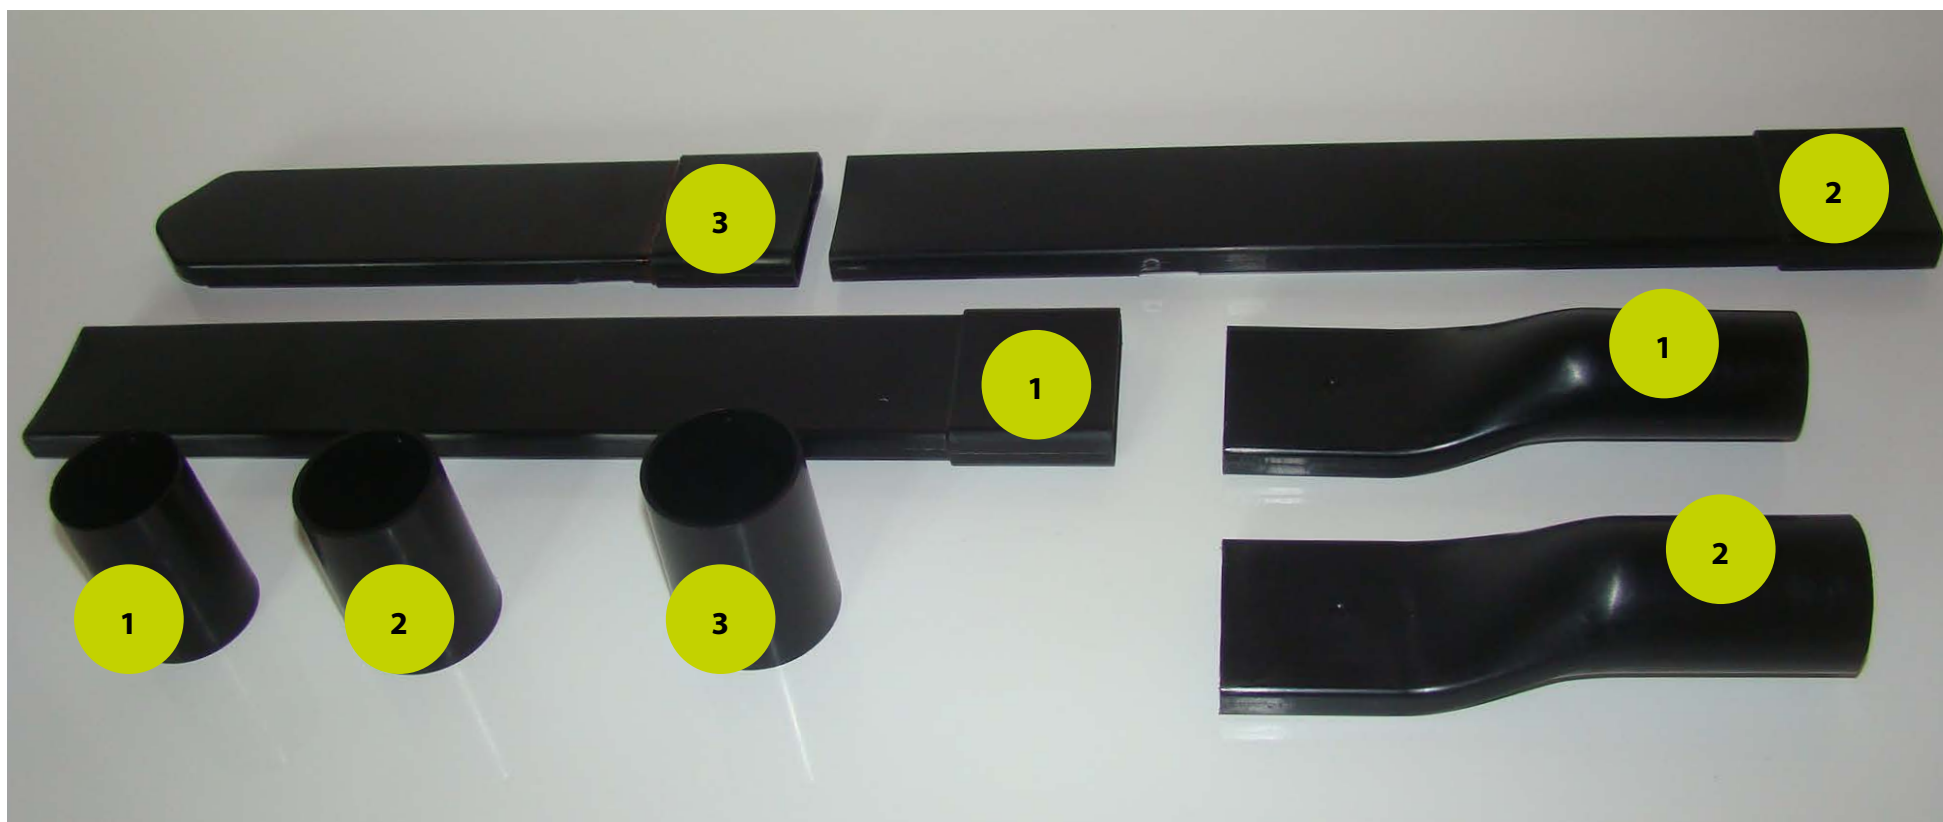

S naším nástavcem to vše rychle a pohodlně zvládnete. S nástavcem se dostanete opravdu všude, neboť je jen 1cm vysoký a 4,5cm široký a vysajete prach až na vzdálenost 80cm. Ze spodní části je opatřen filcem, který zachytí zbylý prach a tak na zemi nezůstane takřka nic.

a r m

SLOŽENÍ SETU PRO DOMÁCNOST

- 1 - nástavec č. 1 přechodový z vysavače na nástavec o průměru 32mm
- 2 - nástavec č.2 přechodový z vysavače na nástavec o průměru 35mm
- 3 - redukce na průměr vysavače 32-35mm na nástavec č.1
- 4 - redukce na průměr vysavače 35-37mm na nástavec č.1
- 5 - redukce na průměr vysavače 37-40mm na nástavec č.2
- 6 - 1. středový díl bez otvorů s délkou 30cm , který je kompaktní s přechodovými nástavci 1-2.
- 7 - 2.středový díl s otvory s délkou 30cm, který je kompaktní s přechodovými nástavci 1-2 a se středovým dílcem č.1 Nástavec je opatřen speciálním filcem na zachycení zbylého prachu. Zbylý prach se pomocí přechodového nástavce odsaje

8 - koncový díl má délku 20cm. Jeho tvar je na konci upraven do špičky, se kterou se dostanete do rohů. Ve špičce i mimo ní jsou navrženy otvory , pro odsátí prachu a je opatřen filcem , pro zachycení zbylého prachu. Zbylý prach se pomocí přechodového nástavce odsaje

Cena setu pro domácnost 442Kč

a r m

SLOŽENÍ SETU PRO KUTILY

ten je shodný jen nemá na rozdíl od úklidového setu středový a koncový díl.

- 1 - nástavec č. 1 přechodový z vysavače na nástavec o průměru 32mm
- 2 - nástavec č.2 přechodový z vysavače na nástavec o průměru 35mm
- 3 - redukce na průměr vysavače 32-35mm na nástavec č.1
- 4 - redukce na průměr vysavače 35-37mm na nástavec č.1
- 5 - redukce na průměr vysavače 37-40mm na nástavec č.2
- 6 - 1. středový díl bez otvorů s délkou 30cm , který je kompaktní s přechodovými nástavci 1-2.